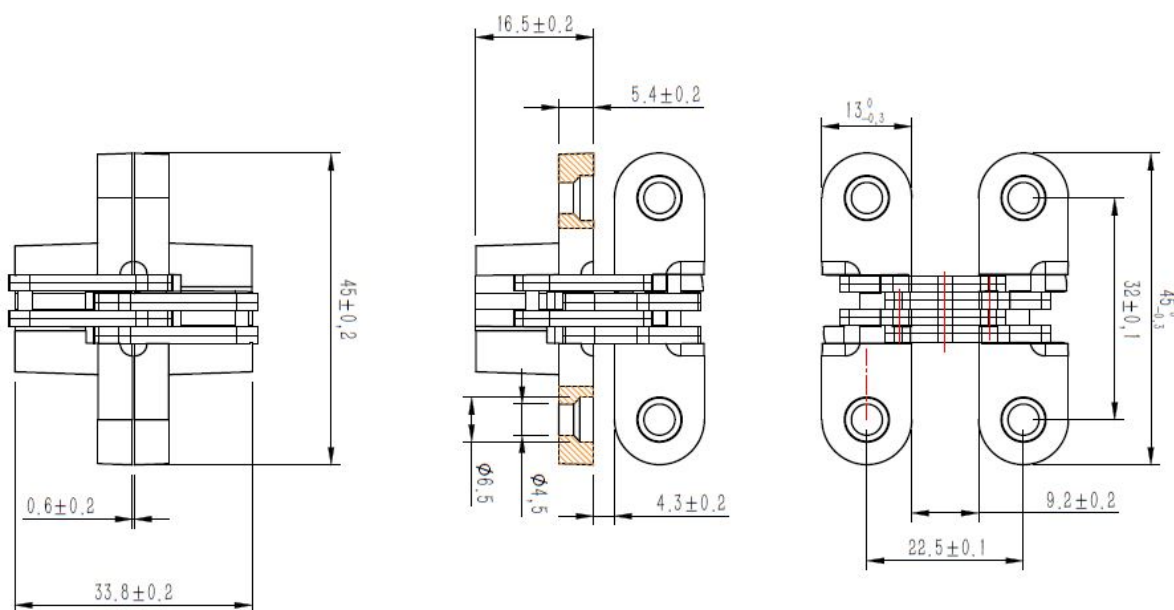

# PRODUCT SHEET

**Description:**

Vici Hinge, Zamak, 70x16mm SS Linkage,CPL Polished, W/Screws

**Item number:**

15.07.131-1

Units	Box	Carton	HS Code	Barcode
Pcs.	10	100	8302100090	
				5704866478335

SISO A/S  
Mileparken 11  
DK-2740 Skovlunde  
Denmark  
VAT: DK 24786013